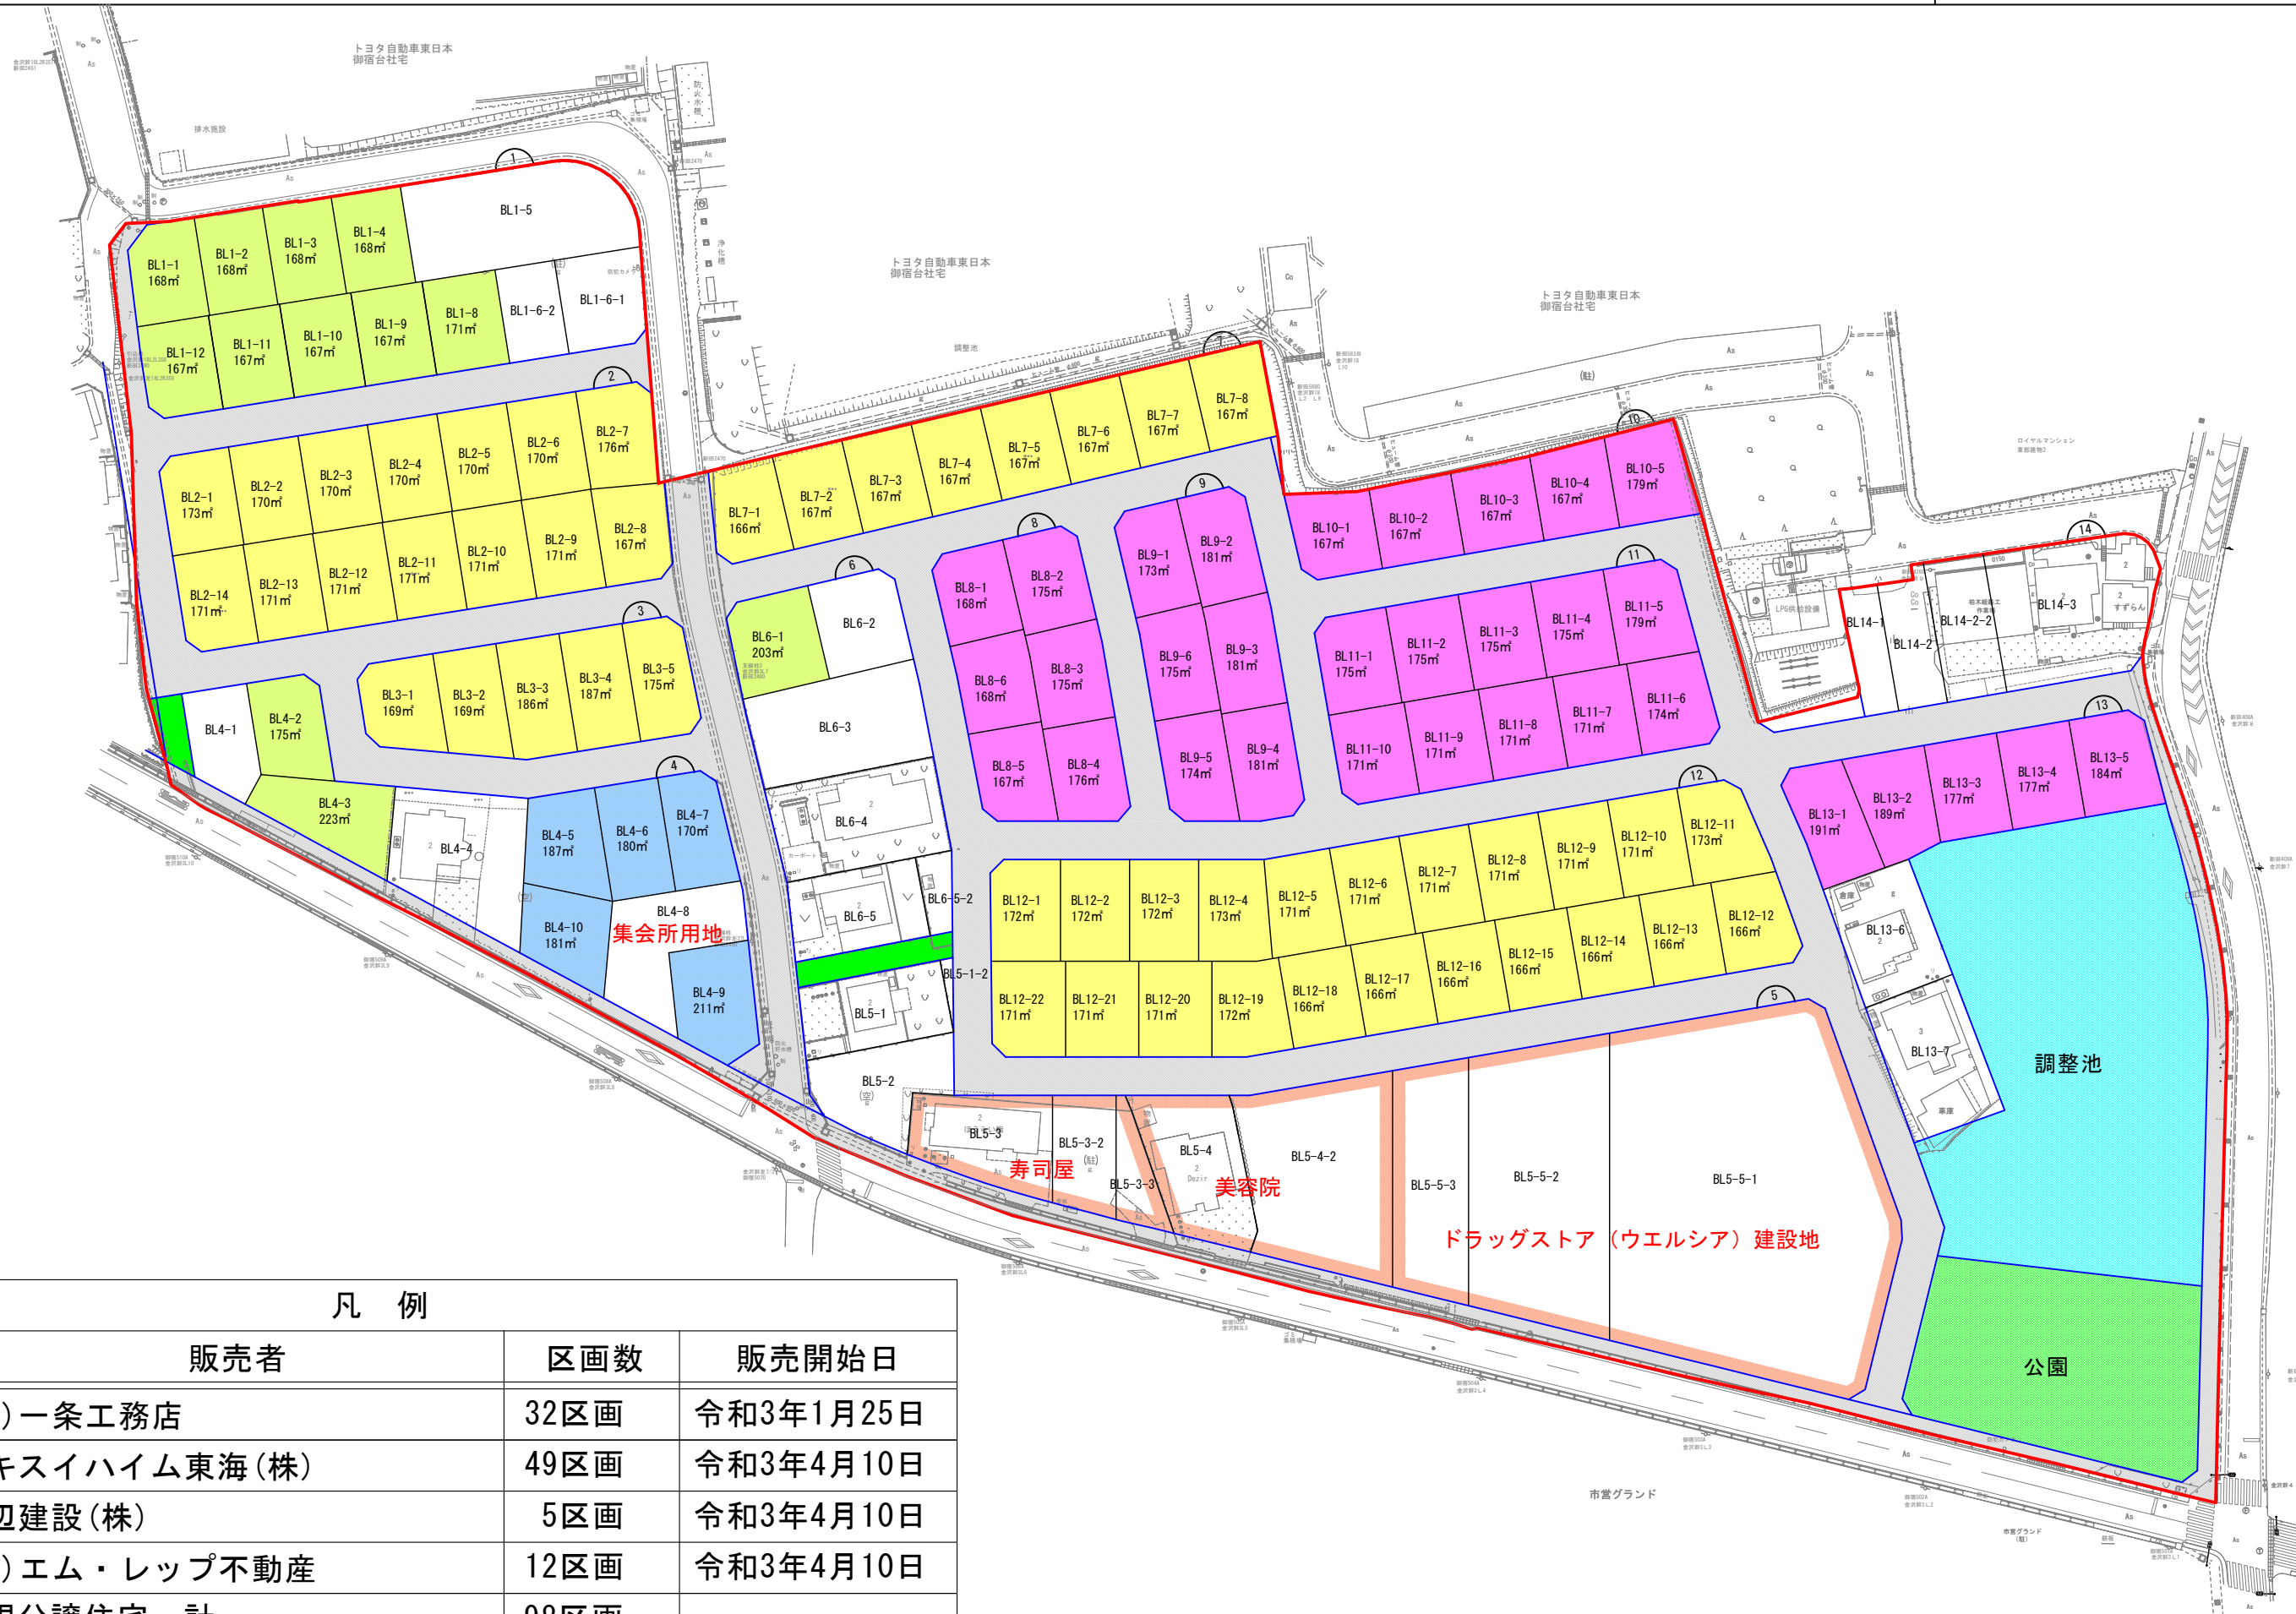

裾野市御宿土地区画整理事業
 ハウスメーカー販売区画位置図

2021.03.29 作成

SCALE 1:1000
 0 10 20 40m

凡例

	販売者	区画数	販売開始日
	(株)一条工務店	32区画	令和3年1月25日
	セキスイハイム東海(株)	49区画	令和3年4月10日
	渡辺建設(株)	5区画	令和3年4月10日
	(株)エム・レップ不動産	12区画	令和3年4月10日
	新規分譲住宅 計	98区画	